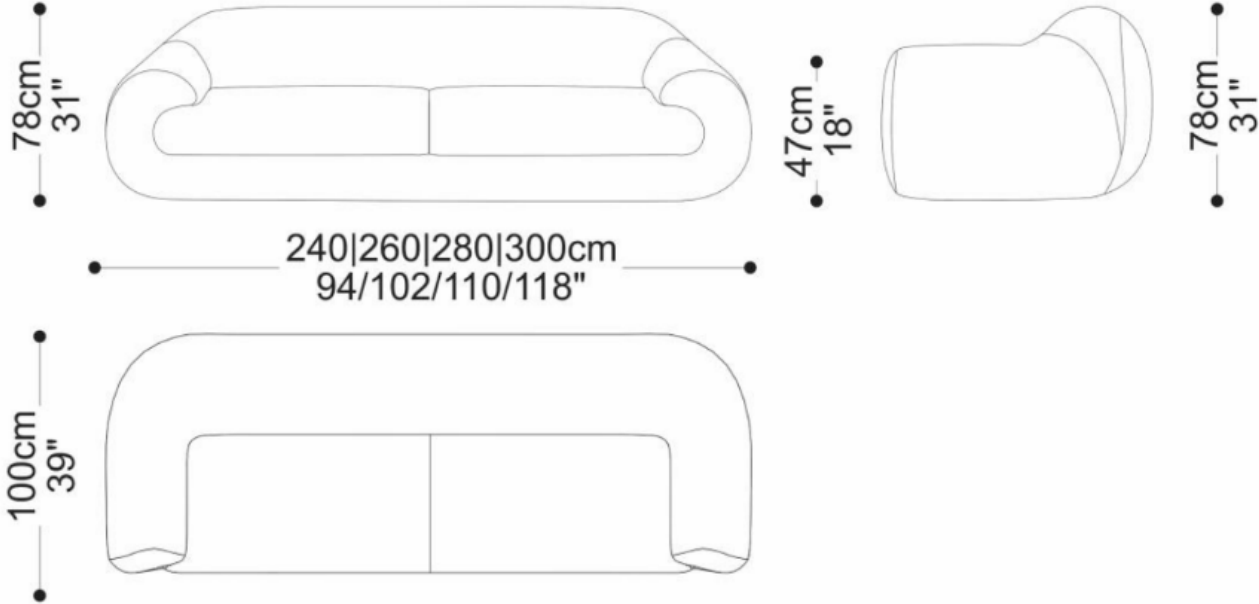

BRETON

SOFÁ
SONHO

POR
LUISA MOYSÉS

O sofá Sonho é uma verdadeira obra-prima do design de móveis, criado pela renomada designer Luisa Moysés. Com suas curvas arrojadas e formas arredondadas, esta peça convida ao conforto e ao relaxamento. Além disso, sua elegância e beleza elevam a sofisticação de qualquer ambiente em que esteja presente. O sofá Sonho é uma genuína expressão da criatividade e habilidade de Luisa Moysés, tornando-se uma peça icônica no mundo do design.

SOFÁ
SONHO

BRETON

Sofá 2 Assentos

SOFÁ
SONHO

BRETON

Diferenciais:

- Opções de diversos estofados para o sofá.

SOFÁ
SONHO

BRETON

 Assento e encosto fixos. Estrutura em madeira. Medidas especiais não disponíveis.

Medidas podem apresentar leves variações. Nos reservamos o direito de efetuar essas alterações sem consulta prévia.